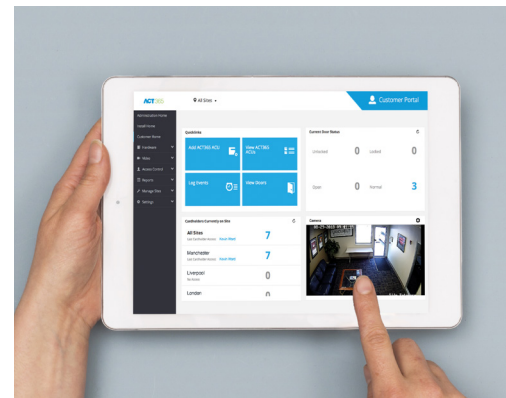

ER10-X

USB registreringsläsare

Tekniska data:

Registreringsläsare	
Frekvens	125kHz, 13.56MHz
Kortteknik	EM / 125kHz, MIFARE® Classic CSN/Sector, MIFARE Ultralight CSN, MIFARE DESFire® CSN
Kortformat som stöds	• EM / 125kHz • SPC PACE MIFARE Classic/DESFire CSN, EM/125kHz • SPC WIEGAND MIFARE Classic/DESFire CSN, EM/125kHz • SPC AR618X MIFARE Classic/DESFire CSN, EM/125kHz • ACT MIFARE SERIAL MIFARE Classic/DESFire CSN • ACT MIFARE SERIAL Reverse MIFARE Classic/DESFire CSN • ACT MIFARE SECTOR MIFARE Classic/DESFire • OMNIS MIFARE Classic/DESFire CSN, EM/125kHz *Obs: ER10-X kan inte konfigureras för att läsa anpassade minnesplatser.
Ljudindikator	Intern summer
Visuell indikator	1 x lysdioder med flera färger (röd/gul/grön)
Kabel	Fast montering/1,8 m/svart
Anslutning	USB A-anslutning med fast kabel USB 2.0-gränssnitt
Maximal styrka i elektriskt fält	68 dBuV/m
Maximal utmatningseffekt (dBm - ERP)	-29 dBm
Färg	Svart
Storlek	89mm x 57mm x 12mm

Orderinformation:

Typ	Art. nr.	Beteckning	Vikt*
ER10-X	V54504-F103-A200	ER10-X USB Enrollment reader, EM/MIFARE/DESFire	0.145kg

*Produktens totala vikt inklusive vikten av dess tillbehör och förpackningar.

an **ACRE**
brand

vanderbiltindustries.com

@VanderbiltInd

Vanderbilt Industries

Vanderbilt International Ltd.

Clonshaugh Business and Technology Park

Clonshaugh, Dublin D17 KV 84, Irland

+353 1 437 2560