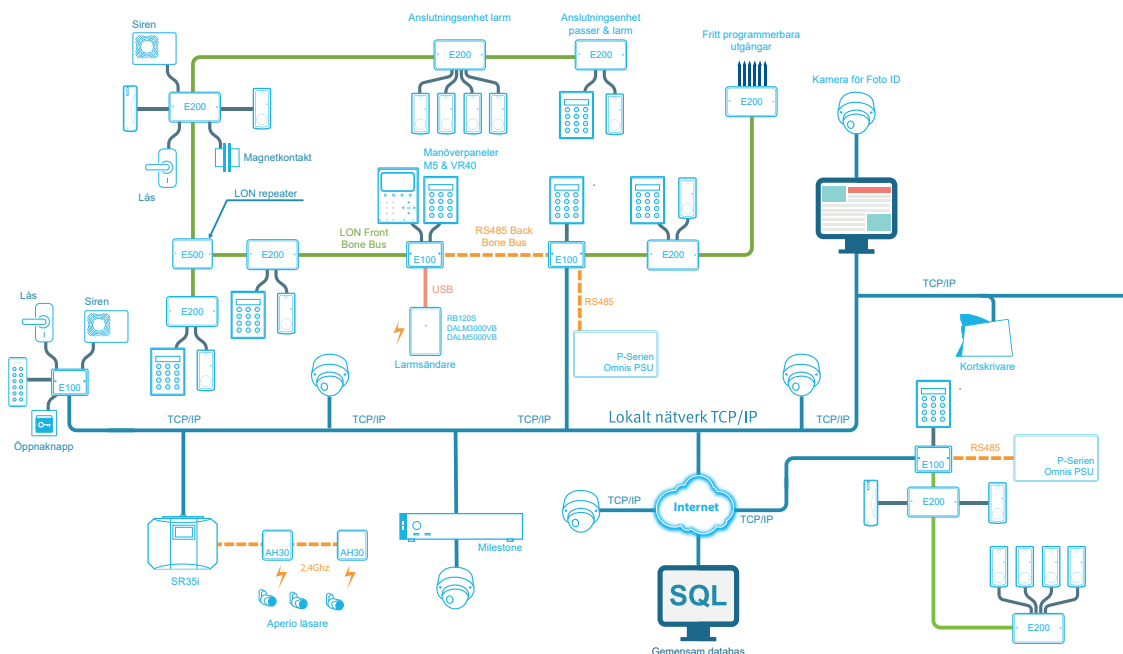

Tillbehör:

Artikelnummer	E-Nummer	Benämning
V54592-Z161-A100	48 987 02	Kabel Omniskabel 100m 2x1,0mm² + 1x2x0,8mm²
V54592-Z162-A100	48 987 05	Kabel Omniskabel 500m 2x1,0mm² + 1x2x0,8mm²
V54592-Z160-A100	48 983 02	Kabel Kombi2-HF 100m 2x1,5mm² + 1x2x0,5mm²
V54592-Z159-A100	48 983 05	Kabel Kombi2-HF 500m 2x1,5mm² + 2st 1x2x0,5mm²
N54592-Z149-A100	58 711 66	KPD2010 Kopplingsdosa för Ström och Busskommunikation
VGBl:12222	63 900 70	RB120S Larmsändare PSTN
N54506-Z102-A100	63 903 77	DALM3000VB Larmsändare IP/GPRS
N54506-Z103-A100	63 903 80	DALM5000VB Larmsändare IP/GPRS

Mjukvaror:

Artikelnummer	E-Nummer	Benämning
VGBl:10661	17 848 10	Omnis 1 Användare
VGBl:10662	17 848 11	Omnis Server +1 Användare (Finns i steg upp till +49 Användare)
P54508-P128-A100	63 100 69	VCredential Bluetooth Licens (1st)
V54508-P137-A100	-	Omnis Milestone Interation
V54508-P136-A100	-	Omnis AD Integration
VGBl:10727	-	Omnis API
V54508-P130-A100	-	Omnis ULA Fria Uppgraderingar 1 år
V54508-P131-A100	-	Omnis ULA Fria Uppgraderingar 3 år
V54508-P132-A100	-	Omnis ULA Fria Uppgraderingar 5 år
VGBl:10718	-	Omnis PC-Larmsändare 10 Anslutningar (Finns i steg upp till 500)

an **ACRE**™
company

vanderbiltindustries.com

@VanderbiltInd

Vanderbilt Industries

Vanderbilt International Ltd.

Clonshaugh Business and Technology Park
Clonshaugh, Dublin D17 KV 84, Ireland

+353 1 437 2560