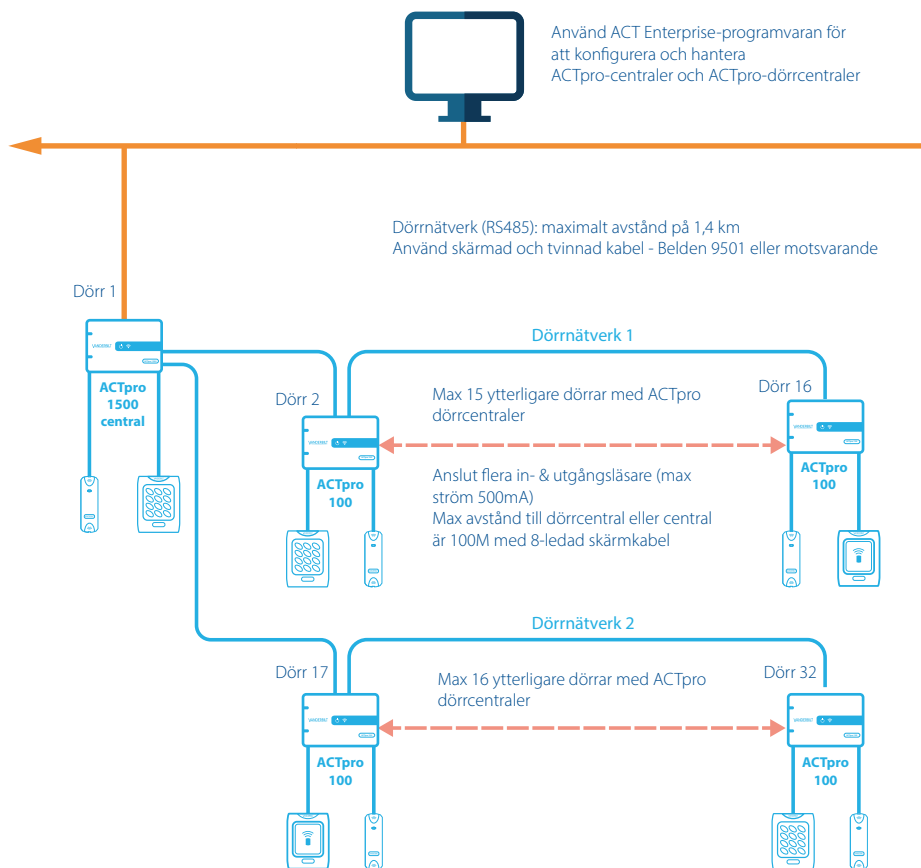

ACTpro 100 / ACTpro 120

Dörrcentral

Introduktion:

ACTpro 100 dörrcentraler underlättar tillägg av ytterligare dörrar på ACTpro-centralerna.

ACTpro 100 kopplingsschema:

VANDERBILT

A-100718_SV

Upplaga datum: 03-07-2020

ACTpro 100 / ACTpro 120

Dörrcentral

Huvudfunktioner - ACTpro 100:

- ✓ Relä för dörrstyrning (5A/50V AC/DC)
- ✓ AUX-relä för larmstyrning (1A/50V AC/DC)
- ✓ Stöder alla ACTpro-läsare inklusive MIFARE Classic, DESFire EV1
- ✓ Stöder Clock&Data eller Wiegand-läsare
- ✓ Multipla in-/utpasseringsläsare
- ✓ Kortslutningsskydd för läsare
- ✓ Glaskrossövervakning
- ✓ Matningsspänningsövervakning
- ✓ Öppnarknapp
- ✓ Dörrövervakning
- ✓ Övervakning sabotage och matningsspänning
- ✓ Statuslysdioder
- ✓ Bra kopplingsutrymme i kapslingen
- ✓ Dörrslussfunktion
- ✓ Anti passback
- ✓ Övervakning av motorlås

Certifieringar:

ACTpro-100:

Denna typ av utrustning överensstämmer med följande EU-direktiv för CE-märkning:

- Direktiv 2014/30/EU (Direktivet om elektromagnetisk kompatibilitet)
- Direktiv 2011/65/EU (Direktivet om begränsning av användningen av vissa farliga ämnen)

Försäkran om överensstämmelse finns på: <http://van.fyi?Link=DoC>

ACTpro-120:

Denna typ av utrustning överensstämmer med följande EU-direktiv för CE-märkning:

- Direktiv 2014/30/EU (Direktivet om elektromagnetisk kompatibilitet)
- Direktiv 2014/35/EU (Lågspänningsdirektiv)
- Direktiv 2011/65/EU (Direktivet om begränsning av användningen av vissa farliga ämnen)