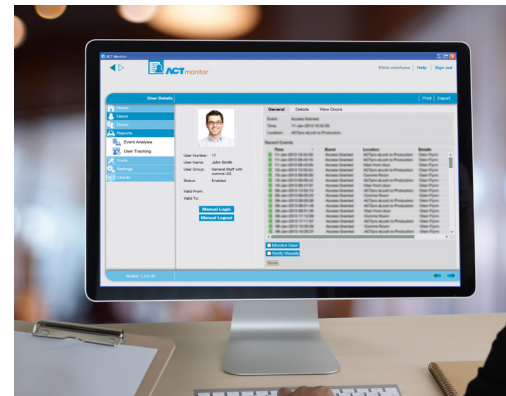

VANDERBILT

A-100685_DE
Stand: 18.09.2020