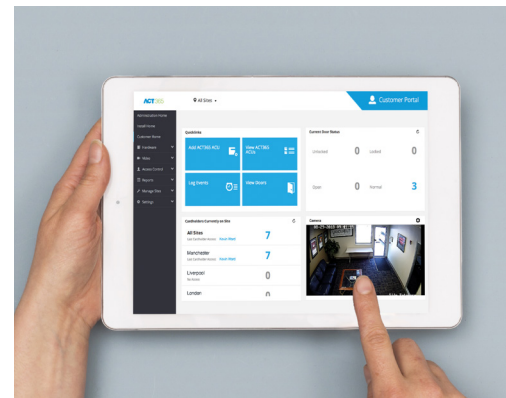

USB-Personalisierungsleser

Technische Daten:

Personalisierungsleser	
Frequenz	125kHz, 13.56MHz
Kartentechnologie	EM / 125kHz, MIFARE® Classic CSN/Sector, MIFARE Ultralight CSN, MIFARE DESFire® CSN
Unterstützte Kartenformate	• EM / 125kHz • SPC PACE MIFARE Classic/DESFire CSN, EM/125kHz • SPC WIEGAND MIFARE Classic/DESFire CSN, EM/125kHz • SPC AR618X MIFARE Classic/DESFire CSN, EM/125kHz • ACT MIFARE SERIAL MIFARE Classic/DESFire CSN • ACT MIFARE SERIAL Reverse MIFARE Classic/DESFire CSN • ACT MIFARE SECTOR MIFARE Classic/DESFire • OMNIS MIFARE Classic/DESFire CSN, EM/125kHz *Hinweis: ER10-X kann nicht zum Lesen benutzerdefinierter Speicherorte konfiguriert werden.
Audiosignal	Interner Summer
Optische Indikatoren	1 x mehrfarbige LED (rot/gelb/grün)
Kabel	Fest installiert / 1,8 m / schwarz
Verbindung	USB-A-Steckverbinder auf fest installiertem Kabel USB 2.0-Schnittstelle
Maximale elektrische Feldstärke	68 dBuV/m
Maximale Ausgangsleistung (dBm - ERP)	-29 dBm
Farbe	Schwarz
Abmessungen	89mm x 57mm x 12mm

Bestellinformationen:

Typ	Bestell-Nr.	Beschreibung	Gewicht*
ER10-X	V54504-F103-A200	ER10-X USB Enrollment reader, EM/MIFARE/DESFire	0.145kg

*Im Gesamtgewicht des Produkts ist das Gewicht von Zubehör und Verpackung berücksichtigt.

an **ACRE**
brand

vanderbiltindustries.com

@VanderbiltInd

Vanderbilt Industries

Vanderbilt International Ltd.

Clonshaugh Business and Technology Park

Clonshaugh, Dublin D17 KV 84, Irland

+353 1 437 2560