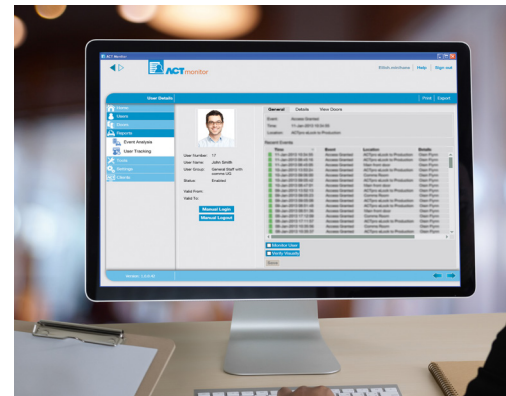

ER10-X

USB tilknytningslæser

Vanderbilts ER10-X USB-læser er en USB tilknytningslæser, der anvendes til at læse kortnumre ind i forskellige Vanderbilt systemer, som for eksempel ACT Enterprise, ACT365, OMNIS og SPC. Læsersoftwaren kan konfigureres til at præsentere tallene i det korrekte format for hvert system.

ER10-X tilknytningslæseren forbinder til en pc via USB 2.0 og indlæser automatisk den krævede driver for enten Windows, MAC OS X eller Linux. Når ER10-X præsenteres for EM / 125kHz or MIFARE®-kort eller brik, overføres kortdataet til pc'en i form af data fra tastaturet. Dette betyder let integration med eksisterende software, hvor kortdata normalt indtastes manuelt i systemet.

ER10-X tilknytningslæseren er udstyret med en buzzer for hørbar indikation og en flerfarvet LED til visuel indikation.

Funktioner:

- ✔ USB 2.0 interface
- ✔ Kompatibel med EM / 125kHz, MIFARE® Classic CSN/Sector, MIFARE Ultralight CSN, MIFARE DESFire® CSN
- ✔ Kompatible systemer: ACT Enterprise, ACT 365, OMNIS, SPC