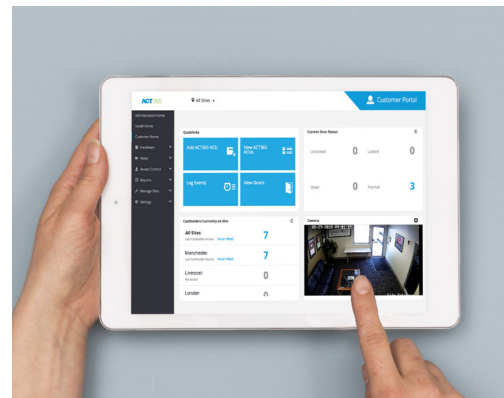

ER10-X

USB tilknytningslæser

Tekniske data:

Tilknytningslæser	
Frekvens	125kHz, 13.56MHz
Kortteknologi	EM / 125kHz, MIFARE® Classic CSN/Sector, MIFARE Ultralight CSN, MIFARE DESFire® CSN
Understøttede kortformater	• EM / 125kHz • SPC PACE MIFARE Classic/DESFire CSN, EM/125kHz • SPC WIEGAND MIFARE Classic/DESFire CSN, EM/125kHz • SPC AR618X MIFARE Classic/DESFire CSN, EM/125kHz • ACT MIFARE SERIAL MIFARE Classic/DESFire CSN • ACT MIFARE SERIAL Reverse MIFARE Classic/DESFire CSN • ACT MIFARE SECTOR MIFARE Classic/DESFire • OMNIS MIFARE Classic/DESFire CSN, EM/125kHz * Bemærk: ER10-X kan ikke konfigureres til at læse brugerdefinerede hukommelsesplaceringer.
Lydindikator	Intern lyd giver
Visuel indikator	1 x flerfarvet LED (rød/gul/grøn)
Kabel	Fastmonteret/1,8 m/sort
Tilslutning	USB A-stik på fastmonteret kabel USB 2.0 interface
Maksimal elektrisk feltstyrke	68 dBuV/m
Maksimal udgangseffekt (dBm - ERP)	-29 dBm
Farve	Sort
Mål	89mm x 57mm x 12mm

Bestillingsoplysninger:

Type	Vare nr.	Beskrivelse	Vægt*
ER10-X	V54504-F103-A200	ER10-X USB Enrollment reader, EM/MIFARE/DESFire	0.145kg

*Produktets samlede vægt inklusive vægten af dets tilbehør og emballage.

an **ACRE**
brand

vanderbiltindustries.com

@VanderbiltInd

Vanderbilt Industries

Vanderbilt International Ltd.

Clonshaugh Business and Technology Park

Clonshaugh, Dublin D17 KV 84, Irland

+353 1 437 2560