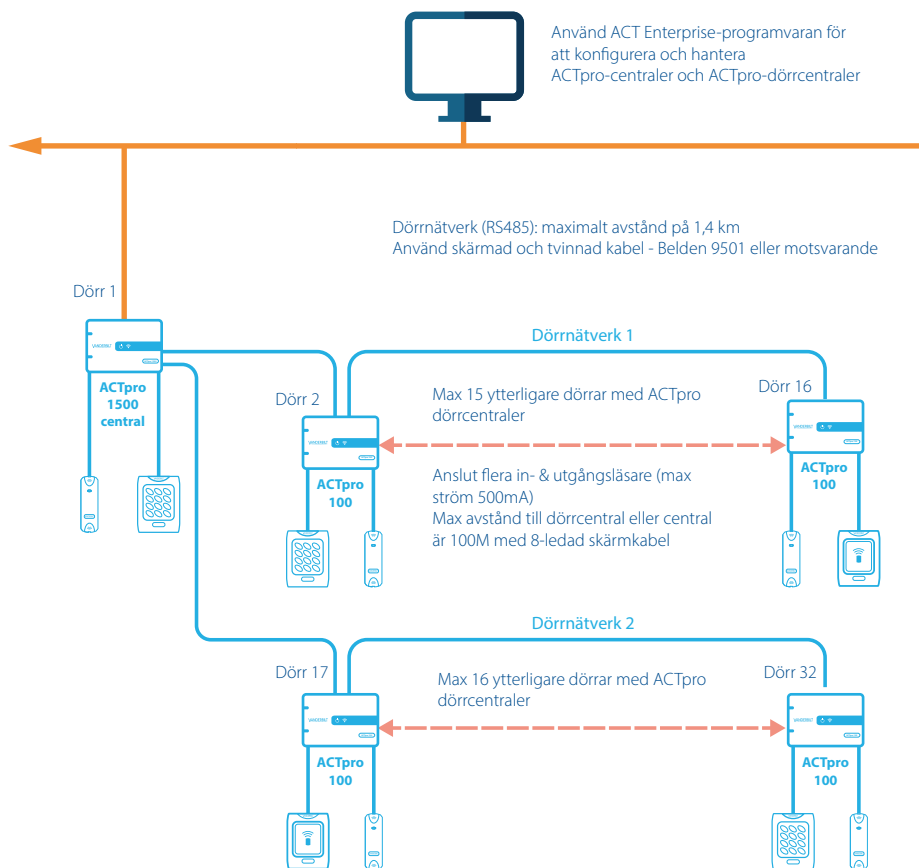

ACTpro 100 kopplingsschema:

VANDERBILT

A-100718_SV

Upplaga datum: 06-05-20220