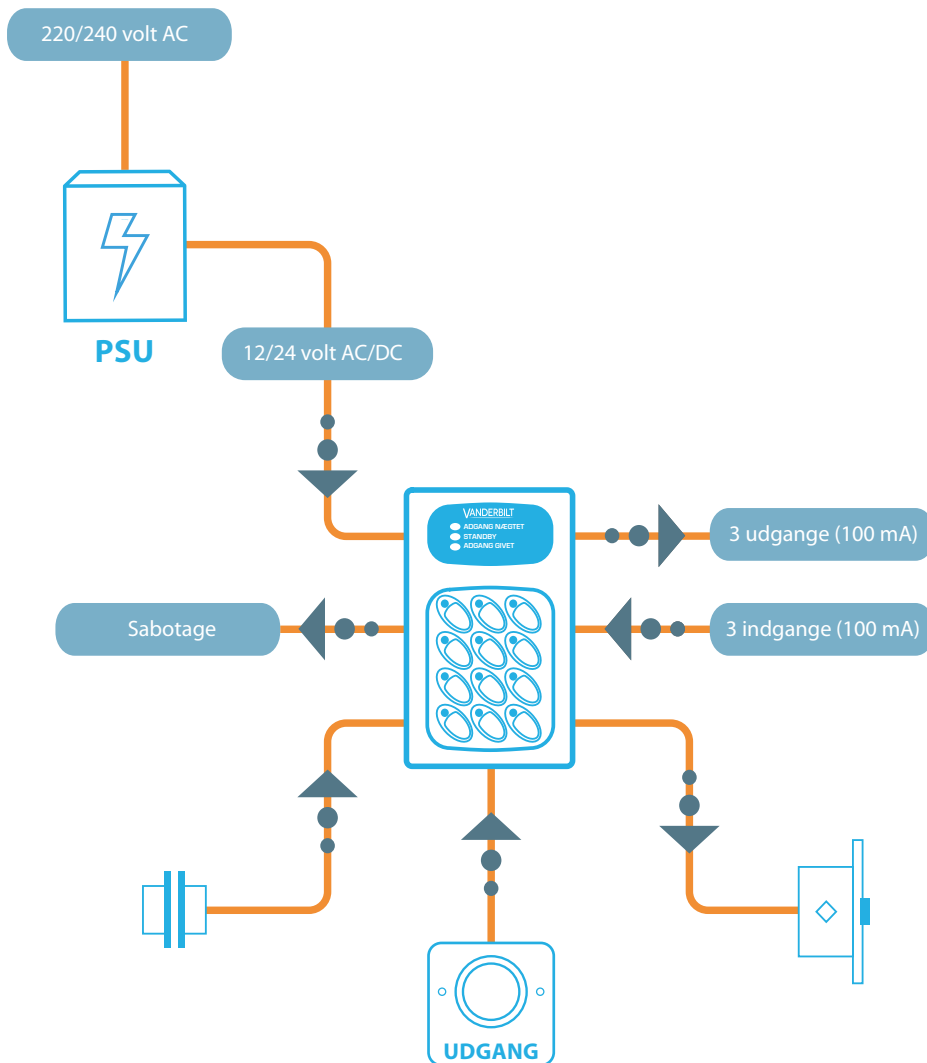

## Introduktion til ACT5 og ACT5-EM Kodetastaturer

De digitale ACT5- og ACT5-EM kodetastaturer er enkeltdørs enheder som er nemme at betjene og simple at installere.

Hvert kodetastatur er udført i et stilfuldt polycarbonatkabinat, med taster i rustfrit stål og indstøbt elektronik, der giver mulighed for montering indendørs og udendørs.

## Introduktion til ACT10:

Det digitale kodetastatur ACT10, er en robust og hårdfør enhed i vandalsikker støbt Zink udførelse, med rustfri stål taster. Dette gør enheden ideel for brug ved både adgangskontrol, dør-overvågning samt sluse spærring.