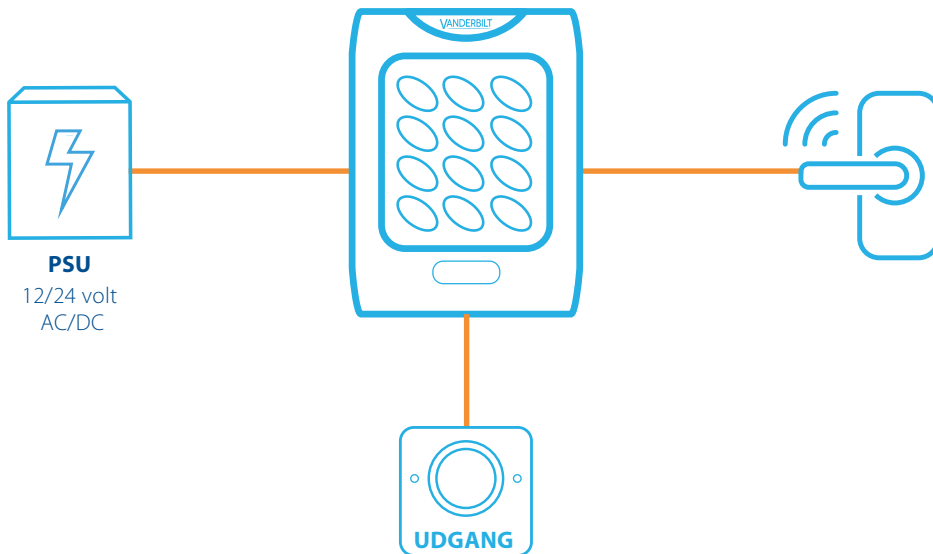

## Introduktion til ACT5 og ACT5-EM Kodetastaturer

De digitale ACT5- og ACT5-EM kodetastaturer er enkeltdørs enheder som er nemme at betjene og simple at installere.

Hvert kodetastatur er udført i et stilfuldt polycarbonatkabinat, med taster i rustfrit stål og indstøbt elektronik, der giver mulighed for montering indendørs og udendørs.

## Introduktion til ACT10:

Det digitale kodetastatur ACT10, er en robust og hårdfør enhed i vandalsikker støbt Zink udførelse, med rustfri stål taster. Dette gør enheden ideel for brug ved både adgangskontrol, dør-overvågning samt sluse spærring.