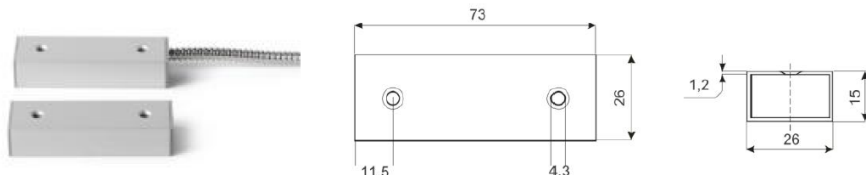

MK-2400-S1 & MK-2400-S2

Contacts magnétiques

VANDERBILT

MK-2400-S1