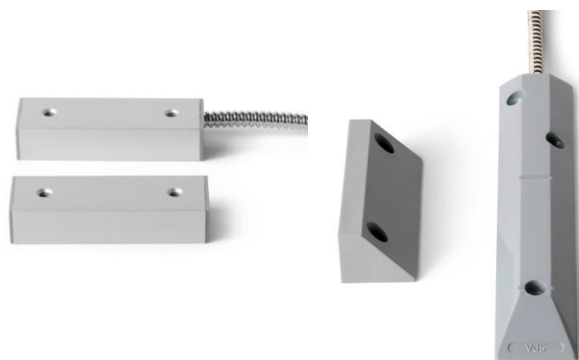

# MK-2400-S1 & MK-2400-S2

Contacts magnétiques

VANDERBILT

Les contacts MK-2400-S1 et MK-2400-S2 sont à montage apparent pour des applications dans le secteur industriel. Ils conviennent pour la surveillance extérieure de portes en acier, de volets roulants ou basculants ou de barrières.

Le montage du contact MK-2400-S2 s'effectue principalement sur des portes roulantes, coulissantes ou basculantes. Grâce à son boîtier en aluminium, ce contact magnétique pour porte roulante résiste à l'eau de mer. Il est ainsi adapté à la construction navale.

La résistance mécanique et la résistance aux intempéries du boîtier du contact le protège également contre les dommages liés au passage de véhicules à pneus.

- Boîtier robuste en aluminium et polyamide
- Gaine métallique de protection du câble
- Indice de protection IP67
- Excellente stabilité à long terme
- Installation facile

## ■ Informations pour commander

Type	Art.-No.	Description	Weight
MK-2400-S1	V54536-F1040-A100	Contact magnétique aluminium pour porte métallique, 6 m de câble, 1 m de gaine	0.216Kg
MK-2400-S2	V54536-F1040-A200	Contact magnétique type sabot pour volet roulant, 6 m de câble, 0,5 m de gaine	0.44Kg