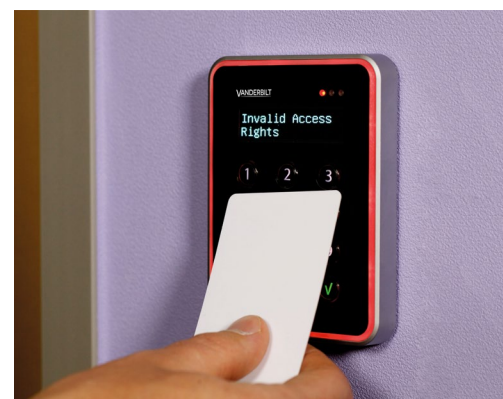

## Oversigt:

Moderne og attraktiv kortlæser i slidstærke materialer, der tåler de mest udfordrende vejrforhold. Lysrammeindikering der kan ændre farve så læserens udseende og funktionalitet fremhæves. Kunden kan vælge farve for hver hændelse samt i hviletilstand.

## Fordelene omfatter:

- ✓ LED-lysramme i flere farver
- ✓ Automatisk tilpasning ved reduceret lys
- ✓ Grafisk OLED display
- ✓ Kan tilsluttes OSDP eller Wiegand systemer
- ✓ MIFARE kortteknologi inklusive EV1, EV2 og EV3
- ✓ Slidstærke materialer
- ✓ IK klasse 08 og temperaturområde fra -40°C til +70°C
- ✓ Let at montere og tilslutte
- ✓ Leveres i flere varianter, med og uden tastatur, samt med display