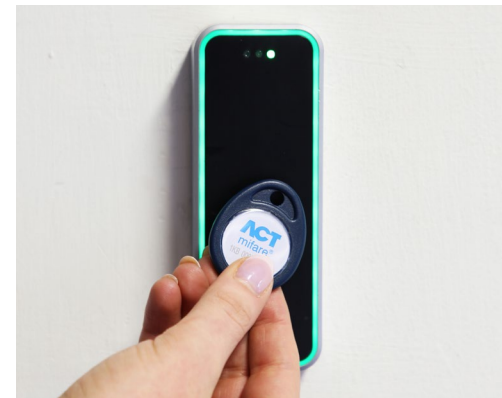

NGCR familien

Ny generation af kortlæsere

Bestillingsoplysninger:

Type	Vare nr.	Beskrivelse	Vægt*
VR10S-MF	V54504-F101-A100	VR10S-MF MIFARE EV1 kortlæser	0,622 kg
VR40S-MF	V54504-F102-A100	VR40S-MF MIFARE EV1 læser tastatur/display	0,628 kg
VR20M-MF	V54504-F111-A100	VR20M-MF MIFARE EV1 Mullion læser	0,296kg
VR50M-MF	V54504-F112-A100	VR50M-MF MIFARE EV1 Mullion med tastatur	0,294 kg

* Produktets samlede vægt inklusive vægten af dens tilbehør og emballage.

Valgt tilbehør:

Type	Vare nr.	Beskrivelse
3CT-KIT	V54504-S101-A100	Konfigureringskort Kit, for ændring af opsætningen i kortlæserne
SH5	V54504-H101-A100	SH5 beskyttelsesdæksel for VR10S-MF & VR40S-MF
EV10C1	V54515-Z140-A100	EV10C1 MIFARE DESFire EV2 ISO kort

Det er nemt at omprogrammere læseren ved brug af vores særlige 3CT kit (Configuration Card Creation kit). Med dette kit kan du vælge farver og tildele dem forskellige funktioner. Indstilling af krypteringsnøgler udføres også ved brug af dette kit. Kittet laver konfigurationskort, som kan anvendes til at opdatere læserne ved nemt og hurtigt.

an **ACRE**™
company

vanderbiltindustries.com

@VanderbiltInd

Vanderbilt Industries

Vanderbilt International Ltd.

Clonshaugh Business and Technology Park

Clonshaugh, Dublin D17 KV 84, Irland

+353 1 437 2560