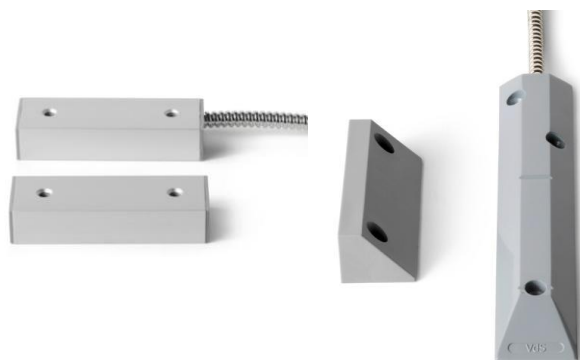

# MK-2400-S1 & MK-2400-S2

Contacts magnétiques

VANDERBILT

Les contacts MK-2400-S1 et MK-2400-S2 sont à montage apparent pour des applications dans le secteur industriel. Ils conviennent pour la surveillance extérieure de portes en acier, de volets roulants ou basculants ou de barrières.

Le montage du contact MK-2400-S2 s'effectue principalement sur des portes roulantes, coulissantes ou basculantes. Grâce à son boîtier en aluminium, ce contact magnétique pour porte roulante résiste à l'eau de mer. Il est ainsi adapté à la construction navale.

La résistance mécanique et la résistance aux intempéries du boîtier du contact le protège également contre les dommages liés au passage de véhicules à pneus.

- Boîtier robuste en aluminium et polyamide
- Gaine métallique de protection du câble
- Indice de protection IP67
- Excellente stabilité à long terme
- Installation facile

## ■ Informations pour commander

Type	Art.-No.	Description	Weight
MK-2400-S1	V54536-F1040-A100	Contact magnétique aluminium pour porte métallique, 6 m de câble, 1 m de gaine	0.216Kg
MK-2400-S2	V54536-F1040-A200	Contact magnétique type sabot pour volet roulant, 6 m de câble, 0,5 m de gaine	0.44Kg