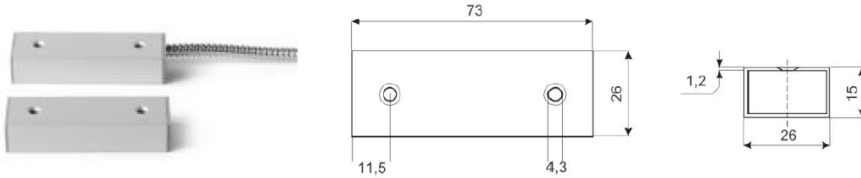

MK-2400-S1 & MK-2400-S2

Contacts magnétiques

VANDERBILT

MK-2400-S1