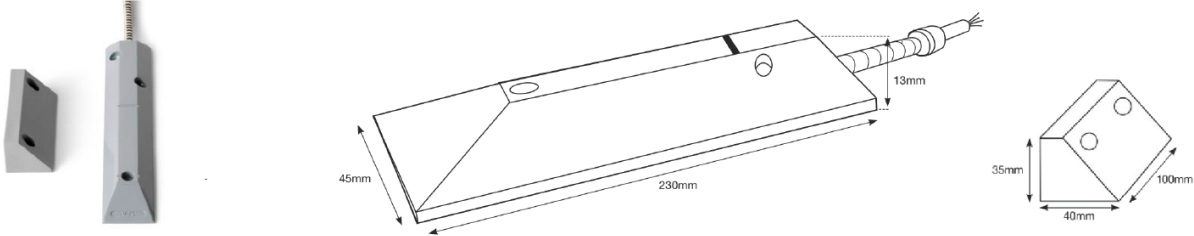

Le montage du contact MK-2400-S2 s'effectue principalement sur des portes roulantes, coulissantes ou basculantes. Grâce à son boîtier en aluminium, ce contact magnétique pour porte roulante résiste à l'eau de mer. Il est ainsi adapté à la construction navale.

# MK-2400-S1 & MK-2400-S2

Contacts magnétiques

VANDERBILT

MK-2400-S1

MK-2400-S2