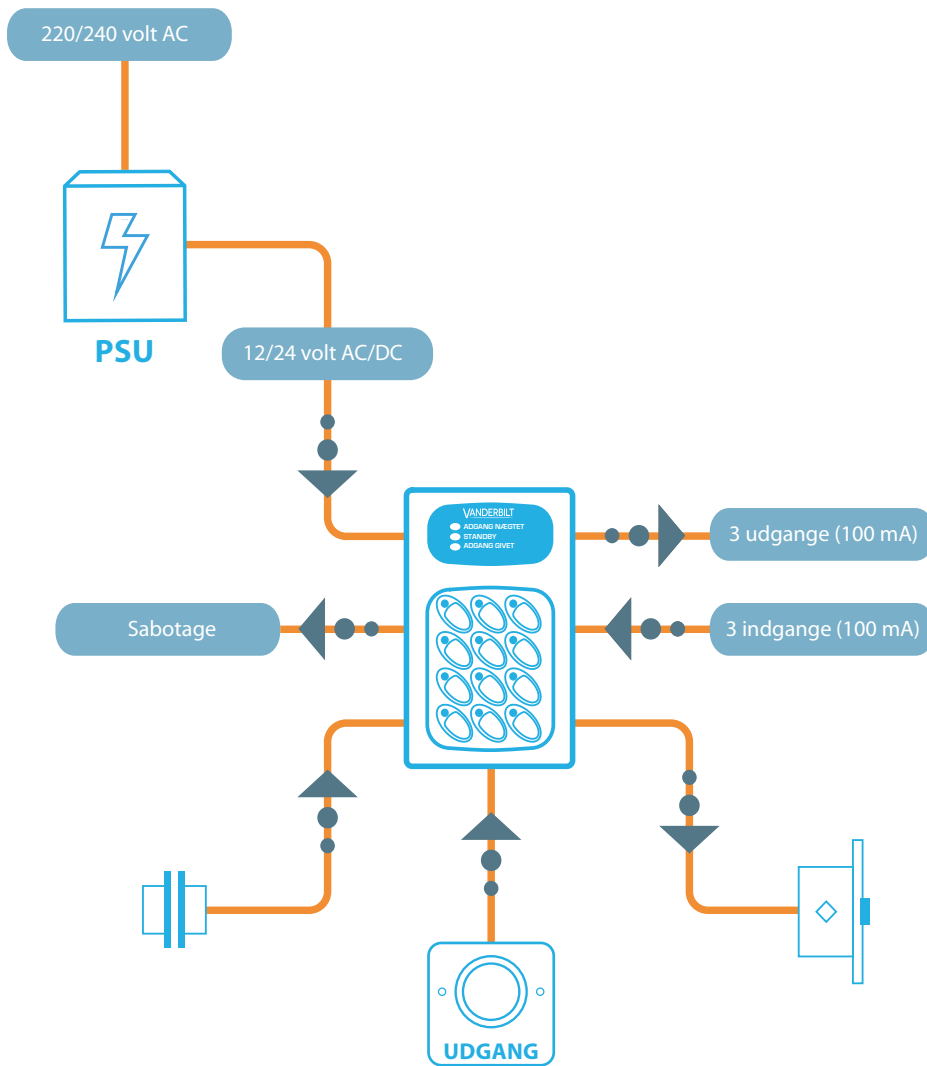

ACT5, ACT5-EM & ACT10

Digitale Kodetastaturer

ACT5

ACT5-EM

ACT10

Introduktion til ACT5 og ACT5-EM Kodetastaturer

De digitale ACT5- og ACT5-EM kodetastaturer er enkeltdørs enheder som er nemme at betjene og simple at installere.

Hvert kodetastatur er udført i et stilfuldt polycarbonatkabinet, med taster i rustfrit stål og indstøbt elektronik, der giver mulighed for montering indendørs og udendørs.

VANDERBILT

A-100610_DA

Edition date: 26-05-2020

ACT5, ACT5-EM & ACT10

Digitale Kodetastaturer

Introduktion til ACT10:

Det digitale kodetastatur ACT10, er en robust og hårdfør enhed i vandalsikker støbt Zink udførelse, med rustfri stål taster. Dette gør enheden ideel for brug ved både adgangskontrol, dør-overvågning samt sluse spærring.

ACT5 har:

- 10 brugerkoder
- Baggrundsbelyst tastatur
- Blokering ved forkert kode
- 5 amp udgang til dørrelæ

ACT5-EM har:

- 128 brugerkoder og kortlæser (virker med ACTpro_ISO-B eller ACTprox_Fob-B)
- Baggrundsbelyst tastatur
- Blokering ved forkert kode
- 5 amp udgang til dørrelæ