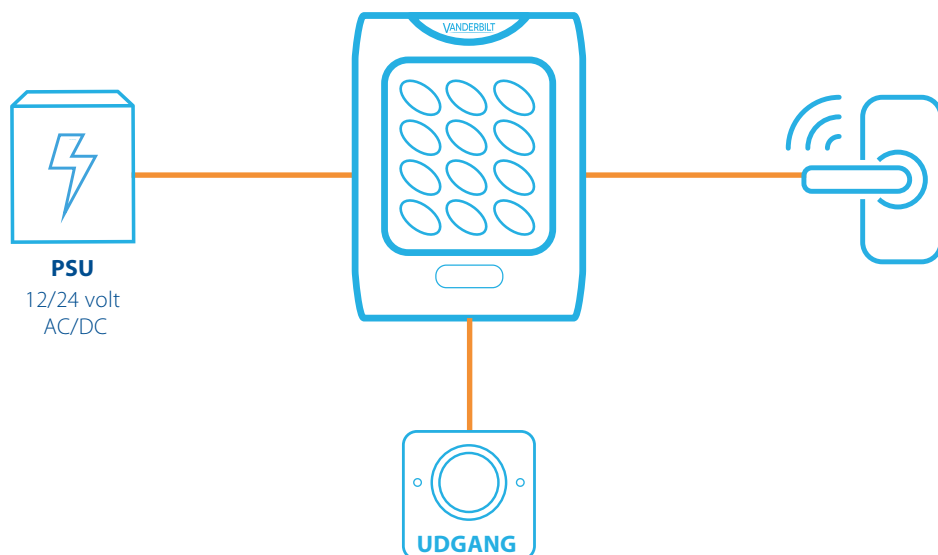

ACT5, ACT5-EM & ACT10

Digitale Kodetastaturer

ACT5

ACT5-EM

ACT10

Introduktion til ACT5 og ACT5-EM Kodetastaturer

De digitale ACT5- og ACT5-EM kodetastaturer er enkeltdørs enheder som er nemme at betjene og simple at installere.

Hvert kodetastatur er udført i et stilfuldt polycarbonatkabinet, med taster i rustfrit stål og indstøbt elektronik, der giver mulighed for montering indendørs og udendørs.

VANDERBILT

A-100610_DA

Edition date: 26-05-2020

ACT5, ACT5-EM & ACT10

Digitale Kodetastaturer

Introduktion til ACT10:

Det digitale kodetastatur ACT10, er en robust og hårdfør enhed i vandalsikker støbt Zink udførelse, med rustfri stål taster. Dette gør enheden ideel for brug ved både adgangskontrol, dør-overvågning samt sluse spærring.